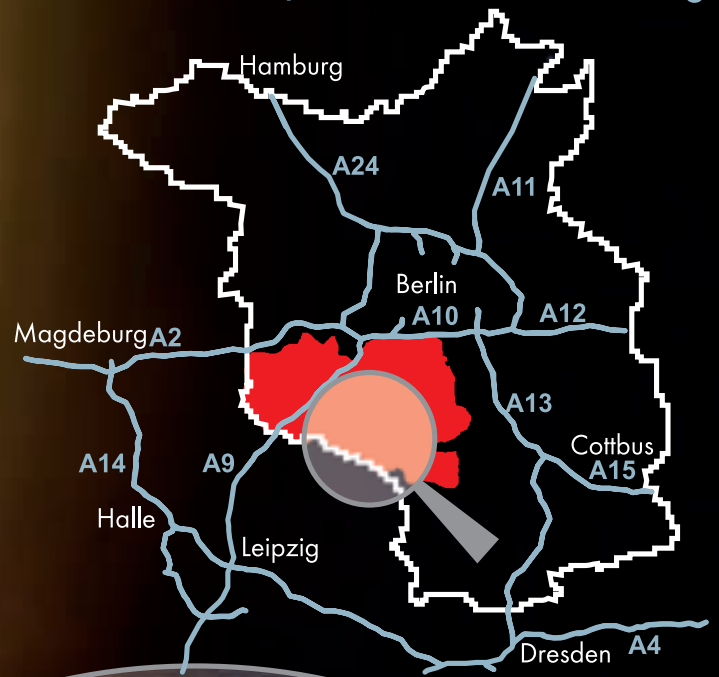

Earth

Anfahrt

Europe

Germany

Brandenburg

Auto

A9 Abfahrt Brück oder Niemege
 A13 Abfahrt Duben oder Freywalde
 A10 Abfahrt Ludwigsfelde Ost B101
 weiter über bzw. zur B101 oder B102
 bis nach Jüterbog,
 zwischen Jüterbog und Altes Lager
 Richtung Niedergörsdorf,
 dann der Ausschilderung folgen.

Bus

 eventbusreisen.de online buchen

Bahn

Regionalbahn bis 14913 Jüterbog (Infos www.db.de)
 ab da kostenfreier Busshuttle
 Bsp. stündlich in 45 min vom Hauptbahnhof Berlin bis nach Jüterbog.

Flug

Berlin (Tegel/Schönefeld) oder Leipzig

Teltow Fläming

Entfernungen

Leipzig	120km
Dresden	170km
Magdeburg	130km
Cottbus	120km
Frankfurt/O.	150km
Jena	210km
Chemnitz	250km
Hannover	280km
Berlin	50km
Rostock	280km
Schwerin	270km