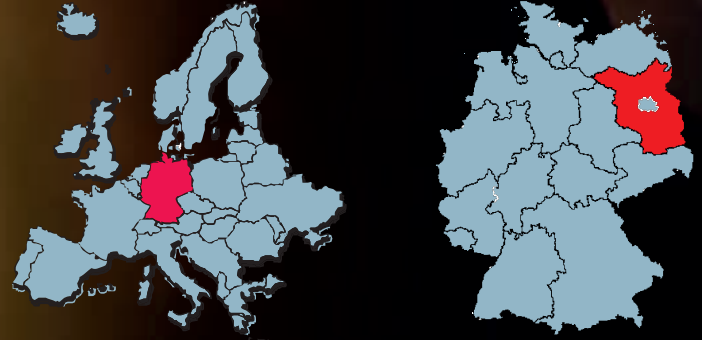

Earth

Anfahrt

Europe

Germany

Brandenburg

Auto

A9 Abfahrt Brück oder Niemege
 A13 Abfahrt Duben oder Freywalde
 A10 Abfahrt Ludwigsfelde Ost B101
 weiter über bzw. zur B101 oder B102
 bis nach Jüterbog,
 zwischen Jüterbog und Altes Lager
 Richtung Niedergörsdorf,
 dann der Ausschilderung folgen.

Bus

 eventbusreisen.de online buchen

Bahn

Regionalbahn bis 14913 Jüterbog (Infos www.db.de)
 ab da kostenfreier Busshuttle
 Bsp. stündlich in 45 min vom Hauptbahnhof Berlin bis nach Jüterbog.

Flug

Berlin (Tegel/Schönefeld) oder Leipzig

Teltow Fläming

Entfernungen

Leipzig	120km
Dresden	170km
Magdeburg	130km
Cottbus	120km
Frankfurt/O.	150km
Jena	210km
Chemnitz	250km
Hannover	280km
Berlin	50km
Rostock	280km
Schwerin	270km